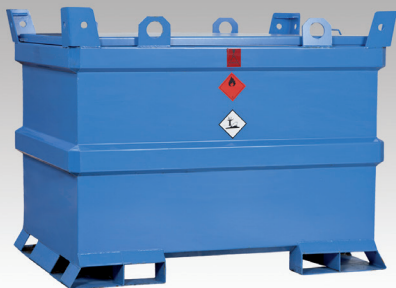

## SERBATOIO GASOLIO - 995 LITRI

**Capacità**

**Dimensioni (L x P x H)**

**Peso**

**Carburante**

**Mobilità**

**Indicatore di livello**

995 litri

1610 x 1240 x 1290 mm\*

449 kg (vuoto); 1449 kg (pieno)

Gasolio

Muletto / Gru

Sì

\*Le dimensioni, il peso e il colore dei serbatoi possono variare. Consultate i nostri esperti in caso di esigenze specifiche.